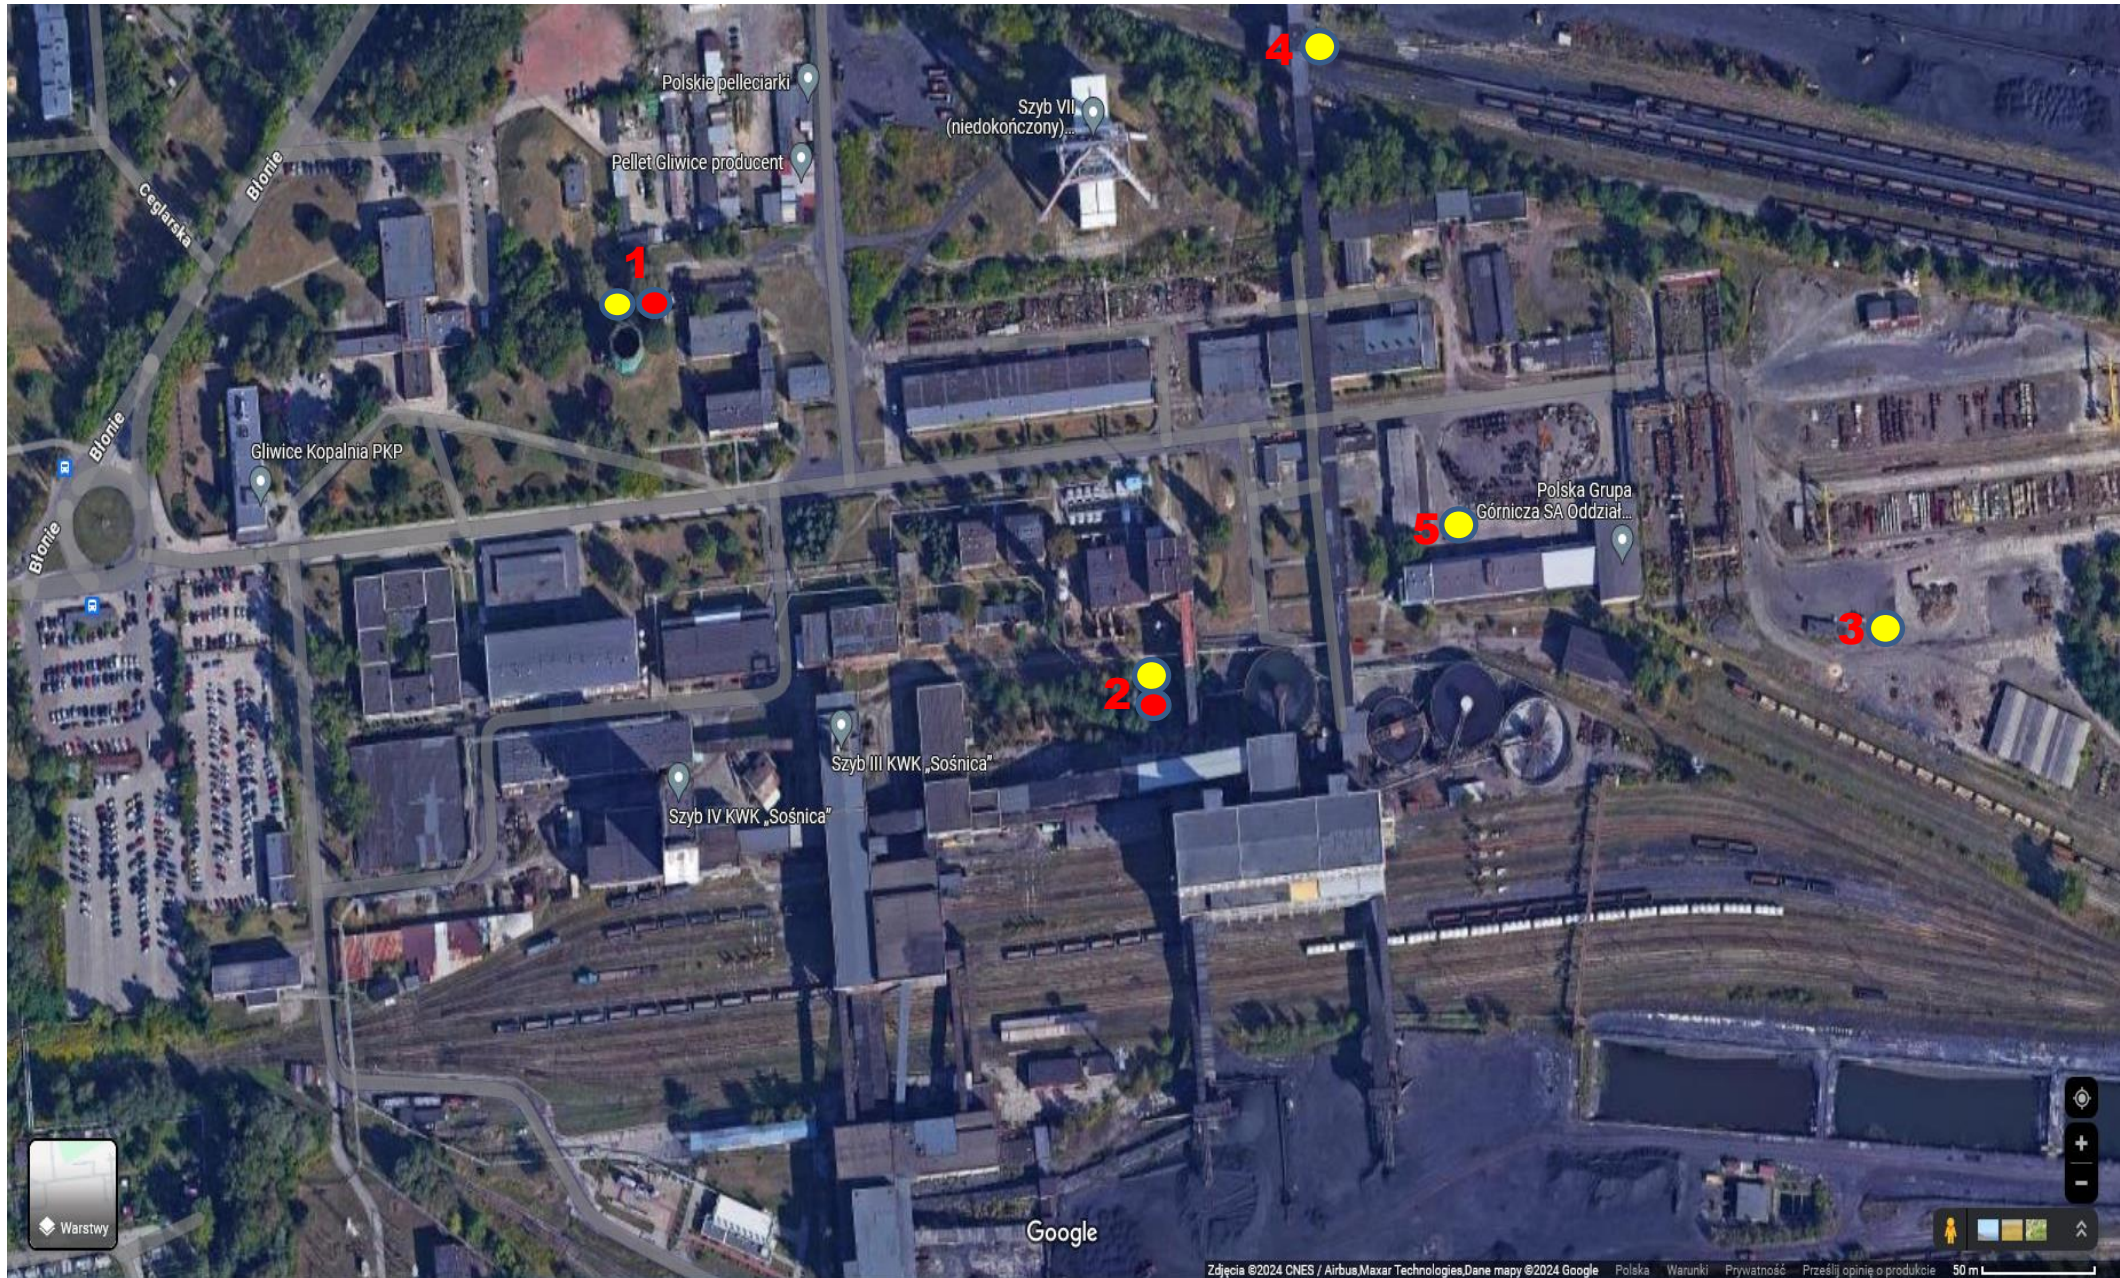

# KWK Sośnica – Pole Zachód

## LOKALIZACJA ORAZ ILOŚĆ KONTENERÓW:

### Pole Zachód

Numer na mapie	Miejsce	Niesegregowane zmieszane 20 03 01	Papier i tektura 20 01 01/ 15 01 01	Tworzywa sztuczne 20 01 39/ 15 01 02	Szkło 20 01 02/15 01 07
1	Za budynkiem centrali telefonicznej (śmietnik główny)	3	3	8	1
2	Przed budynkiem przeróbki	3	2	2	2
3	Plac drzewa	—	3	10	—
4	Szybki Załadunek	—	1	1	—
5	Magazyn	—	1	1	—

### Pole Bojków

Numer na mapie	Miejsce	Niesegregowane zmieszane 20 03 01	Papier i tektura 20 01 01/ 15 01 01	Tworzywa sztuczne 20 01 39/ 15 01 02	Szkło 20 01 02/15 01 07
6	Za budynkiem łaźni koło wymiennikowni	1	—	1	—