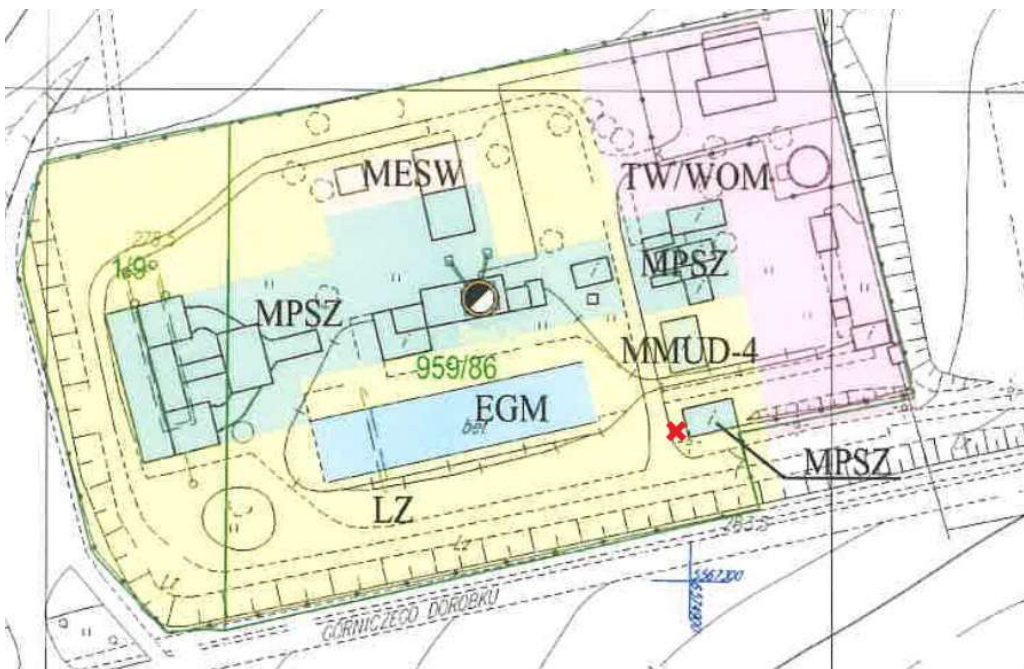

Zał. nr 1a do SPOZ – Mapa z lokalizacją kontenerów i pojemników na odpady komunalne.

X – lokalizacja kontenerów KP 7 i pojemników 1,1 m³

Lokalizacja kontenerów na terenie Zakładu Głównego R. Murcki-Staszic.

Lokalizacja kontenerów na terenie Szybu Zygmunt R. Murcki-Staszic

Lokalizacja kontenerów na terenie Szybu IV R. Murcki-Staszic

Lokalizacja kontenerów na terenie Szybu V R. Murcki-Staszic

Lokalizacja kontenerów na terenie R. Wujek