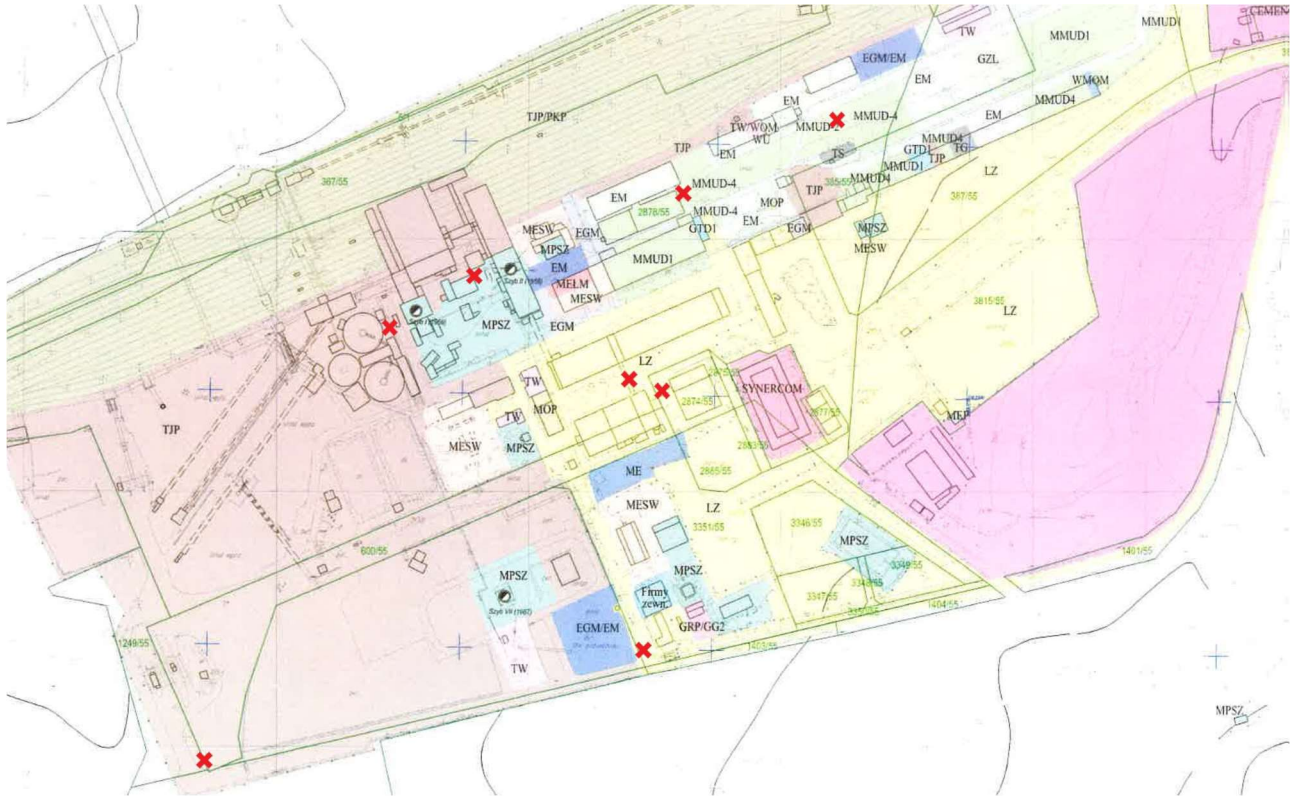

Zał. nr 1a do SPOZ – Mapa z lokalizacją kontenerów i pojemników na odpady komunalne.

X – lokalizacja kontenerów KP 7 i pojemników 1,1 m³

Lokalizacja kontenerów na terenie Zakładu Głównego R. Murcki-Staszic.

Lokalizacja kontenerów na terenie Szybu Zygmunt R. Murcki-Staszic

Lokalizacja kontenerów na terenie Szybu IV R. Murcki-Staszic

Lokalizacja kontenerów na terenie Szybu V R. Murcki-Staszic

Lokalizacja kontenerów na terenie R. Wujek