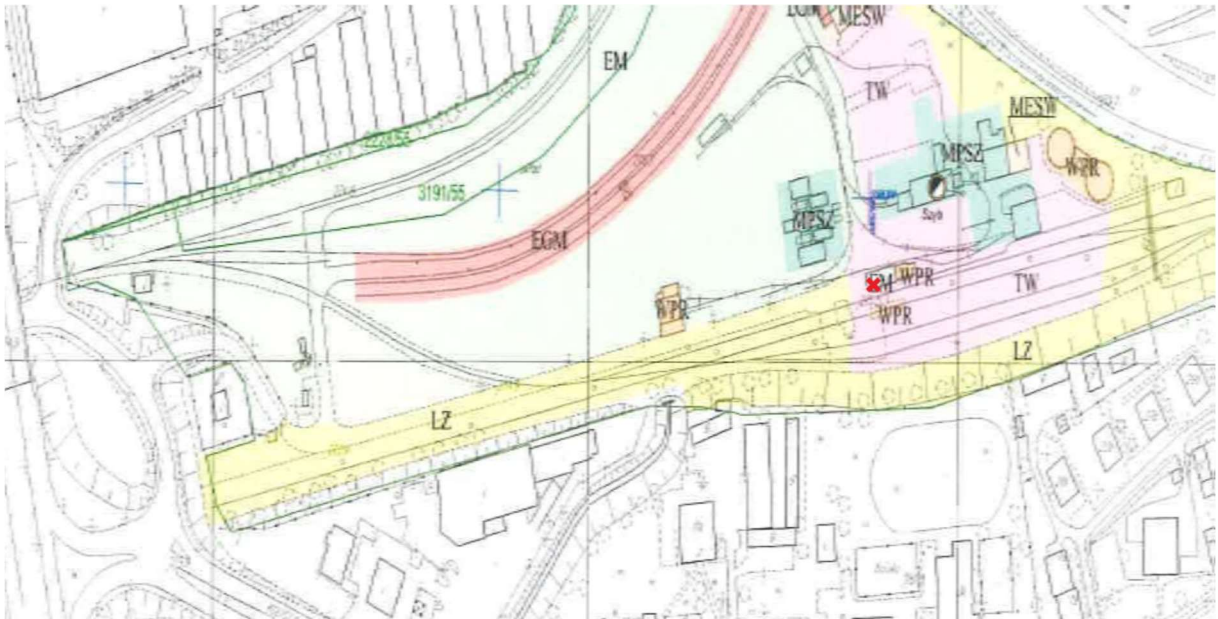

Zał. nr 1a do SPOZ – Mapa z lokalizacją kontenerów i pojemników na odpady komunalne.

X – lokalizacja kontenerów KP 7 i pojemników 1,1 m³

Lokalizacja kontenerów na terenie Zakładu Głównego R. Murcki-Staszic.

Lokalizacja kontenerów na terenie Szybu Zygmunt R. Murcki-Staszic

Lokalizacja kontenerów na terenie Szybu IV R. Murcki-Staszic

Lokalizacja kontenerów na terenie Szybu V R. Murcki-Staszic

Lokalizacja kontenerów na terenie R. Wujek