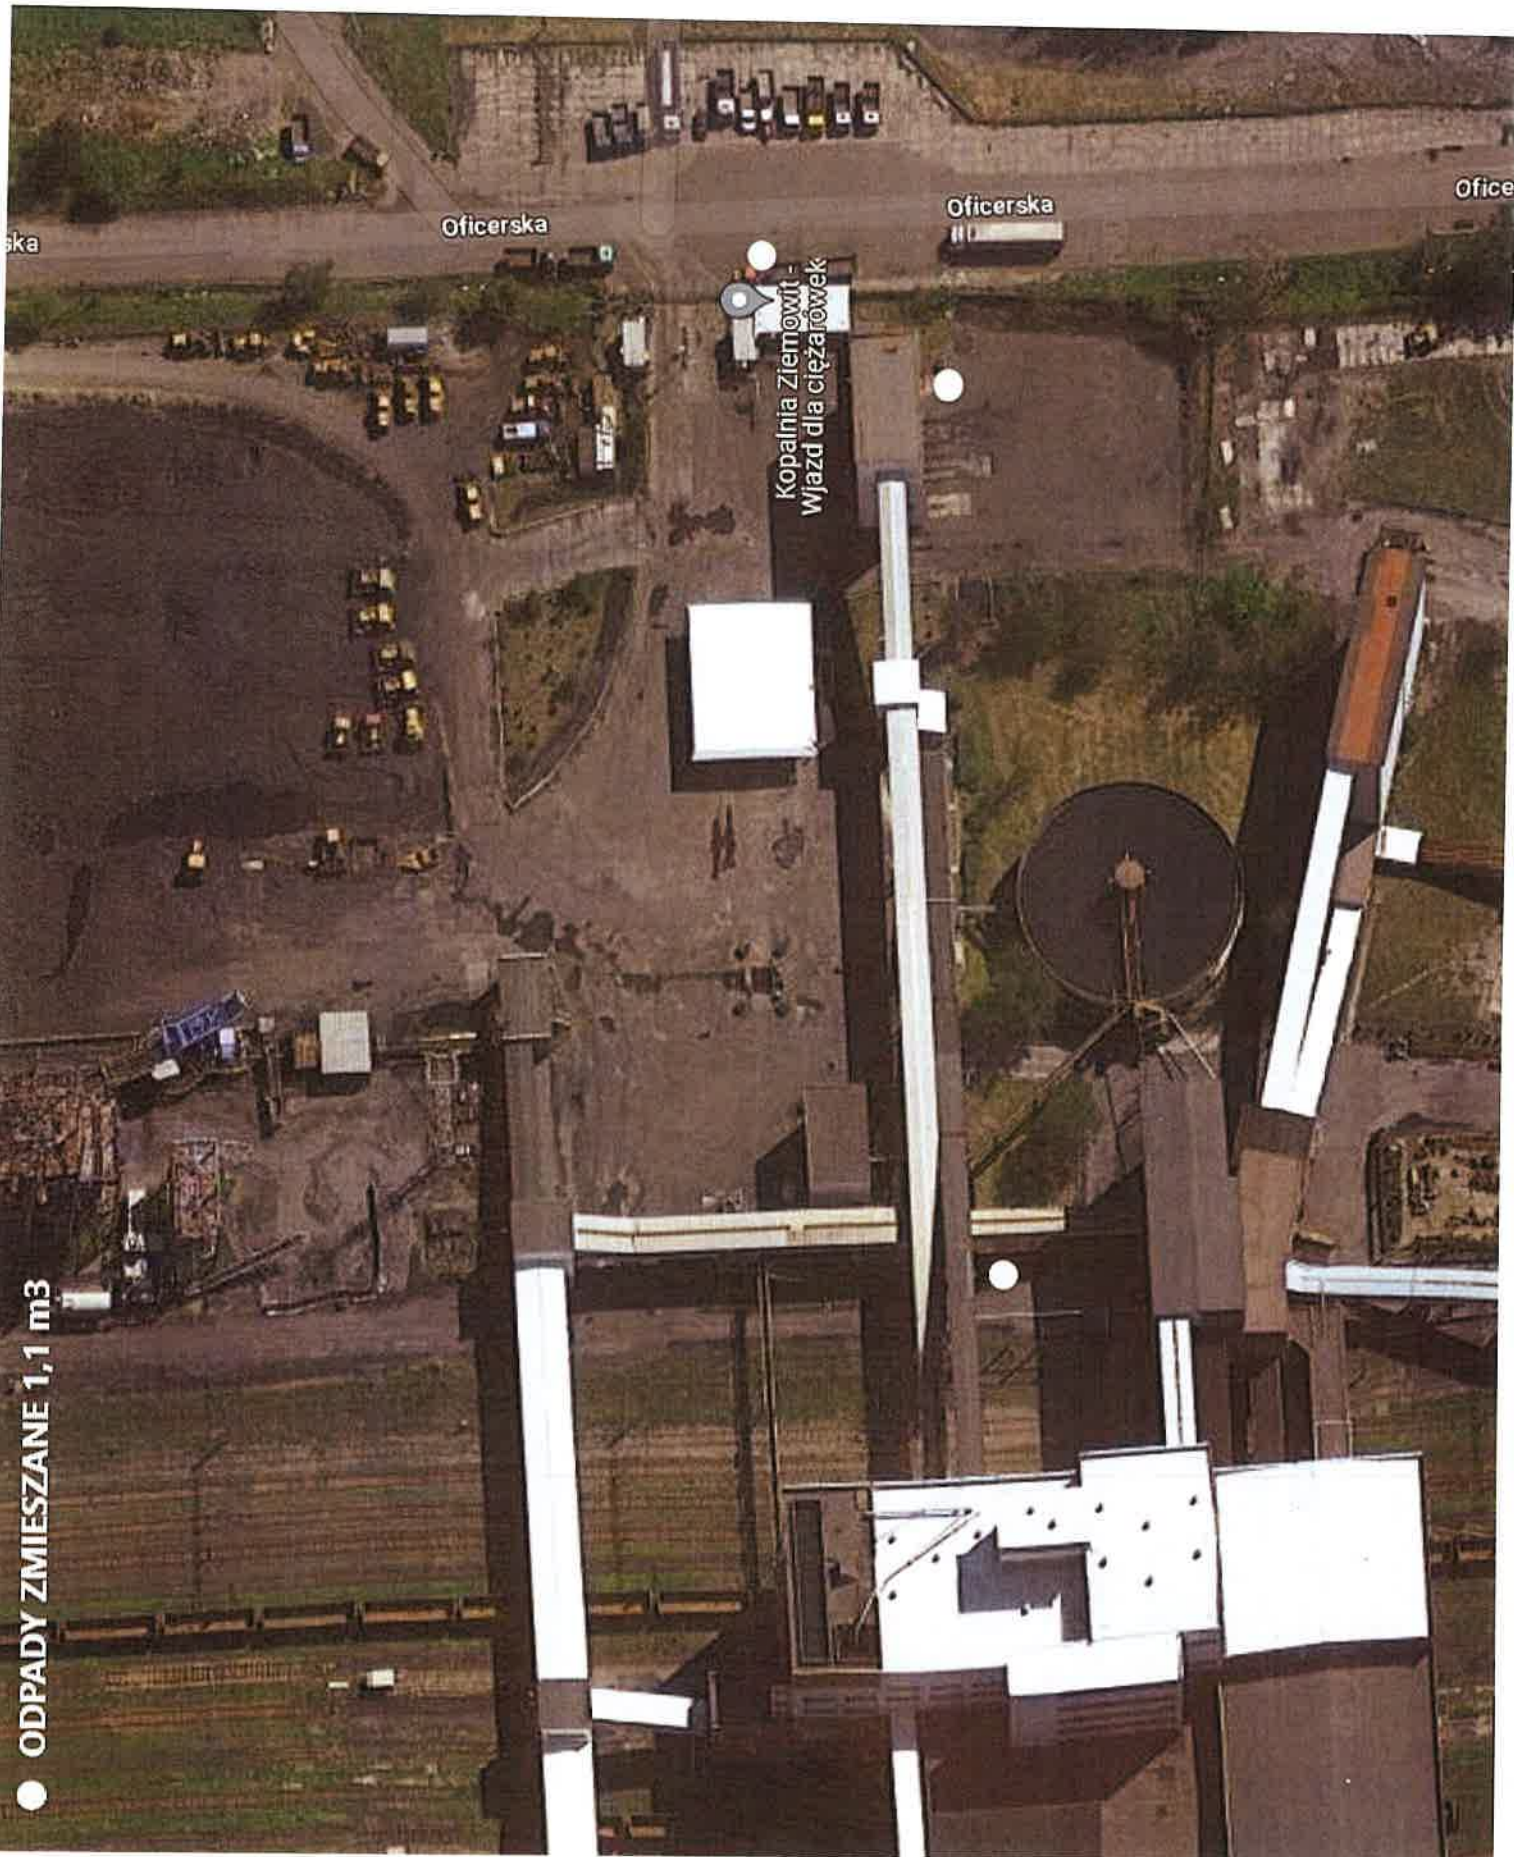

Oficerska

Oficerska

Oficerska

Ofic

Kopalnia

● ODPADY ZMIESZANE 1,1 m3 (SUW)

● ODPADY ZMIESZANE 1,1 m³

ska

Oficerska

Oficerska

Office

Kopalnia Ziemowit -
Wjazd dla ciężarówek