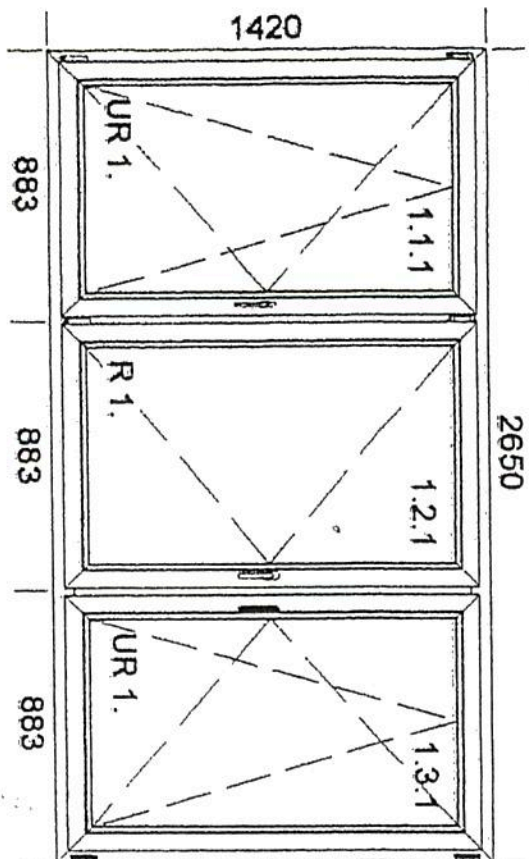

**Poz. 3 Obmiaru robót**

Lokalizacja: Sala szkoleniowa nr 4

Opis: poz. 3

- okno uchylno-rozwieralne w ilości 1 szt.

Wymiar:

szer. 2660 x wys. 1420

**Poz. 3 Obmiaru robót**

Lokalizacja: Sala szkoleniowa nr 1

Opis: poz. 5

- okno uchylno-rozwieralne w ilości 2szt.

Wymiar:

szer. 2650 x wys. 1420

**Poz. 3 Obmiaru robót**

Lokalizacja: Sala szkoleniowa nr 5

Opis: poz. 6

- okno uchylno-rozwieralne w ilości 1szt.

Wymiar:

szer. 2650 x wys. 1420

**Poz. 3 Obmiaru robót**

Lokalizacja: Pomieszczenie planistek

Opis: poz. 12

- okno uchylno-rozwieralne w ilości 3szl.

Szklenie:

- Ornament Atlantic bb 4/16/4U = 1,0Ar

Wymiar:

szer. 1490 x wys. 2060