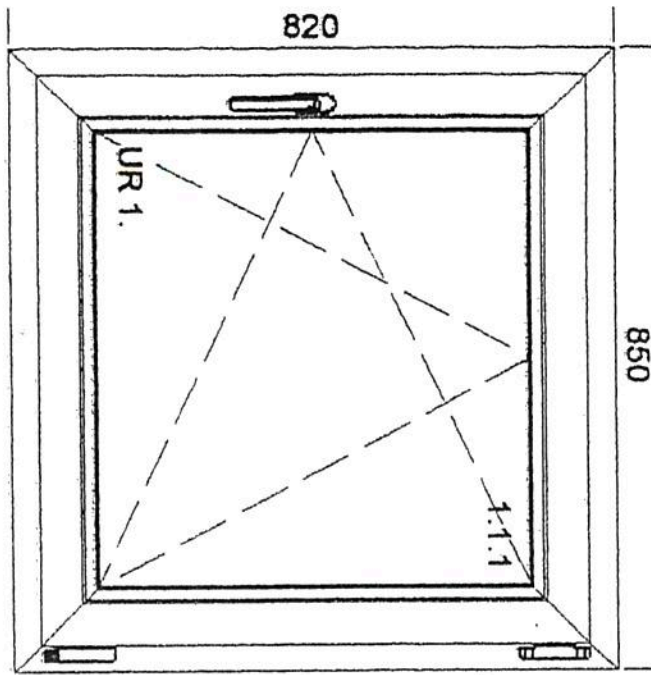

## WIDOK OD WEWNĄTRZ POMIESZCZENIA

### Poz. 1 Obmiaru robót

Lokalizacja: korytarz – parter budynku

Opis: poz. 9

- okno uchylno-rozwieralne w ilości 1szt.

Wymiar:

szer. 860 x wys. 830

**Poz. 1 Obmiar robót**

Lokalizacja: pomieszczenie WC – pierwsze piętro budynku

Opis: poz.10

- okno uchylno-rozwieralne w ilości 1szt.

Wymiar:

szer. 850 x wys. 820

**Poz. 1 Obmiaru robót**

Lokalizacja: pomieszczenie WC – pierwsze piętro budynku

Opis: poz. 11

- okno uchylno-rozwieralne w ilości 1 szt.

Wymiar:

szer. 1490 x wys. 2060