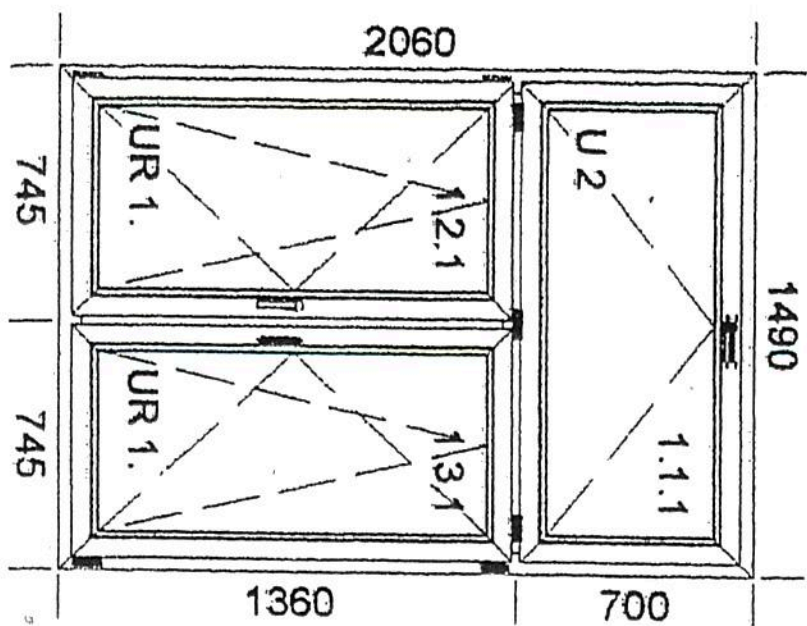

**Poz. 3 Obmiaru robót**

Lokalizacja: Sala szkoleniowa nr 4

Opis: poz. 3

- okno uchylno-rozwieralne w ilości 1 szt.

Wymiar:

szer. 2660 x wys. 1420

**Poz. 3 Obmiaru robót**

Lokalizacja: Sala szkoleniowa nr 1

Opis: poz. 5

- okno uchylno-rozwieralne w ilości 2szt.

Wymiar:

szer. 2650 x wys. 1420

**Poz. 3 Obmiaru robót**

Lokalizacja: Sala szkoleniowa nr 5

Opis: poz. 6

- okno uchylno-rozwieralne w ilości 1szt.

Wymiar:

szer. 2650 x wys. 1420

**Poz. 3 Obmiaru robót**

Lokalizacja: Pomieszczenie planistek

Opis: poz. 12

- okno uchylno-rozwieralne w ilości 3szl.

Szklenie:

- Ornament Atlantic bb 4/16/4U = 1,0Ar

Wymiar:

szer. 1490 x wys. 2060