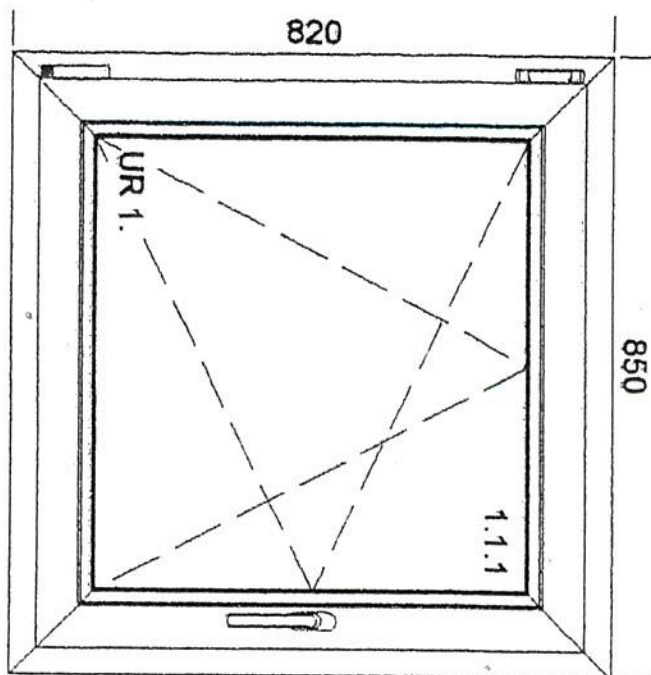

## WIDOK OD WEWNĄTRZ POMIESZCZENIA

### Poz. 1 Obmiaru robót

Lokalizacja: korytarz – parter budynku

Opis: poz. 9

- okno uchylno-rozwieralne w ilości 1szt.

Wymiar:

szer. 860 x wys. 830

**Poz. 1 Obmiar robót**

Lokalizacja: pomieszczenie WC – pierwsze piętro budynku

Opis: poz.10

- okno uchylno-rozwieralne w ilości 1szt.

Wymiar:

szer. 850 x wys. 820

**Poz. 1 Obmiaru robót**

Lokalizacja: pomieszczenie WC – pierwsze piętro budynku

Opis: poz. 11

- okno uchylno-rozwieralne w ilości 1 szt.

Wymiar:

szer. 1490 x wys. 2060