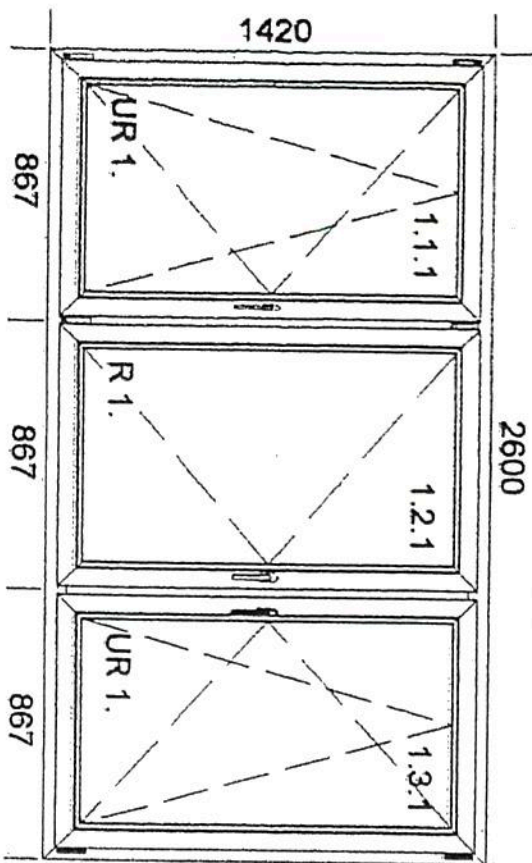

Poz. 3 Obmiaru robót

Lokalizacja: Sala szkoleniowa nr 3

Opis: poz. 1

- okno uchylno-rozwieralne w ilości 3szt.

Wymiar:

szer. 2600 x wys. 1420