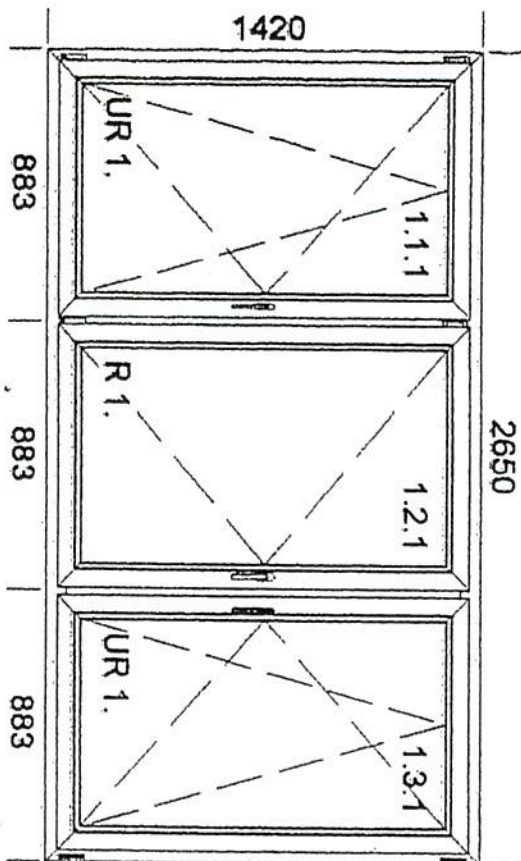

**Poz. 3 Obmiaru robót**

Lokalizacja: Sala szkoleniowa nr 4

Opis: poz. 3

- okno uchylno-rozwieralne w ilości 1 szt.

Wymiar:

szer. 2660 x wys. 1420

**Poz. 3 Obmiaru robót**

Lokalizacja: Sala szkoleniowa nr 1

Opis: poz. 5

- okno uchylno-rozwieralne w ilości 2szt.

Wymiar:

szer. 2650 x wys. 1420

**Poz. 3 Obmiaru robót**

Lokalizacja: Sala szkoleniowa nr 5

Opis: poz. 6

- okno uchylno-rozwieralne w ilości 1szt.

Wymiar:

szer. 2650 x wys. 1420

**Poz. 3 Obmiaru robót**

Lokalizacja: Pomieszczenie planistek

Opis: poz. 12

- okno uchylno-rozwieralne w ilości 3szl.

Szklenie:

- Ornament Atlantic bb 4/16/4U = 1,0Ar

Wymiar:

szer. 1490 x wys. 2060