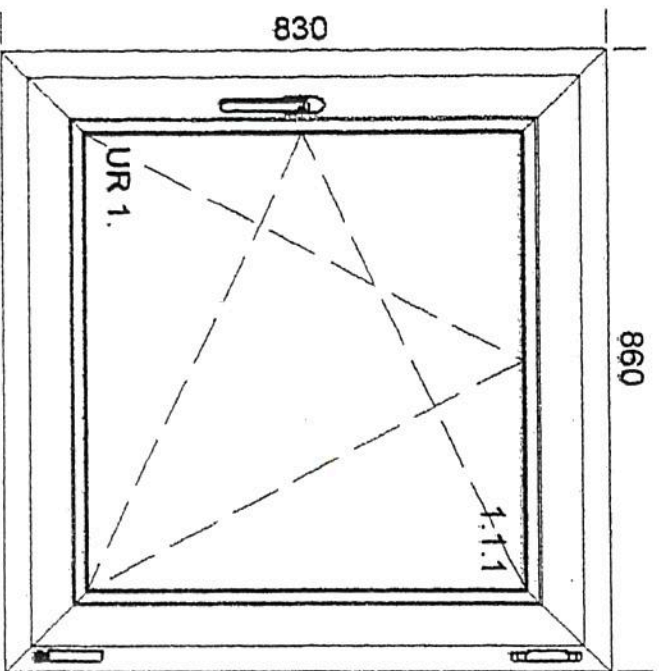

## WIDOK OD WEWNĄTRZ POMIESZCZENIA

### Poz. 1 Obmiaru robót

Lokalizacja: korytarz – parter budynku

Opis: poz. 9

- okno uchylno-rozwieralne w ilości 1szt.

Wymiar:

szer. 860 x wys. 830

**Poz. 1 Obmiar robót**

Lokalizacja: pomieszczenie WC – pierwsze piętro budynku

Opis: poz.10

- okno uchylno-rozwieralne w ilości 1szt.

Wymiar:

szer. 850 x wys. 820

**Poz. 1 Obmiaru robót**

Lokalizacja: pomieszczenie WC – pierwsze piętro budynku

Opis: poz. 11

- okno uchylno-rozwieralne w ilości 1 szt.

Wymiar:

szer. 1490 x wys. 2060