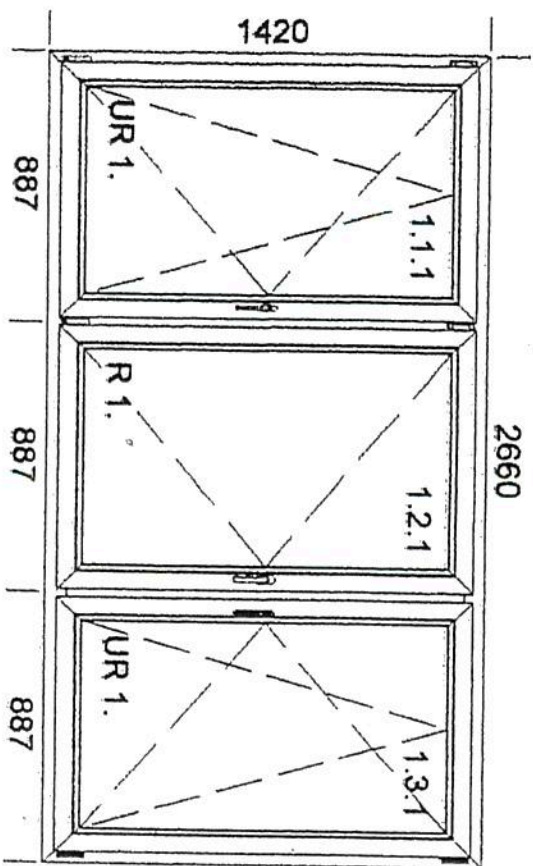

Wymiar:

szer. 2600 x wys. 1420

**Poz. 3 Obmiaru robót**

Lokalizacja: Korytarz – pierwsze piętro budynku

Opis: poz. 2

- okno uchylno-rozwieralne w ilości 1szt.

Wymiar:

szer. 2640 x wys. 1420

**Poz. 3 Obmiaru robót**

Lokalizacja: Sala szkoleniowa nr 4

Opis: poz. 3

- okno uchylno-rozwieralne w ilości 1 szt.

Wymiar:

szer. 2660 x wys. 1420

**Poz. 3 Obmiaru robót**

Lokalizacja: Sala szkoleniowa nr 1

Wymiar:

szer. 2650 x wys. 1420

**Poz. 3 Obmiaru robót**

Lokalizacja: Pomieszczenie planistek

Opis: poz. 12

- okno uchylno-rozwieralne w ilości 3szl.

Szklenie:

- Ornament Atlantic bb 4/16/4U = 1,0Ar

Wymiar:

szer. 1490 x wys. 2060