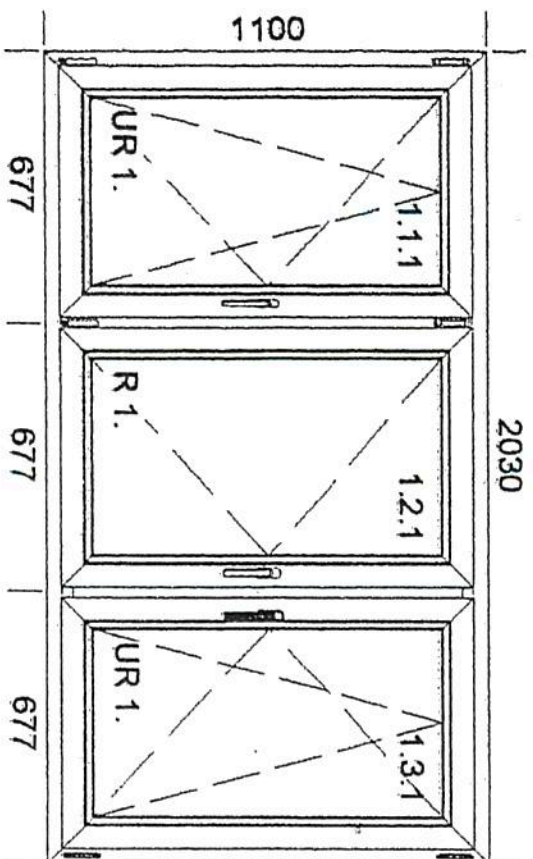

Wymiar:

szer. 850 x wys. 820

**Poz. 2 Obmiaru robót**

Lokalizacja: Sala szkoleniowa nr 5

Opis: poz. 4

- okno uchylno-rozwieralne w ilości 1szt.

Wymiar:

szer. 2040 x wys. 1120

**Poz. 2 Obmiar robót**

Lokalizacja: Sala szkoleniowa nr 1

Opis: poz. 7

- okno uchylno-rozwieralne w ilości 1szt.

Wymiar:

szer. 1760 x wys. 1420

**Poz. 2 Obmiaru robót**

Lokalizacja: Sala szkoleniowa nr 2

Wymiar:

szer. 2600 x wys. 1420

**Poz. 3 Obmiaru robót**

Lokalizacja: Korytarz – pierwsze piętro budynku

Opis: poz. 2

- okno uchylno-rozwieralne w ilości 1szt.

Wymiar:

szer. 2640 x wys. 1420

Wymiar:

szer. 1490 x wys. 2060