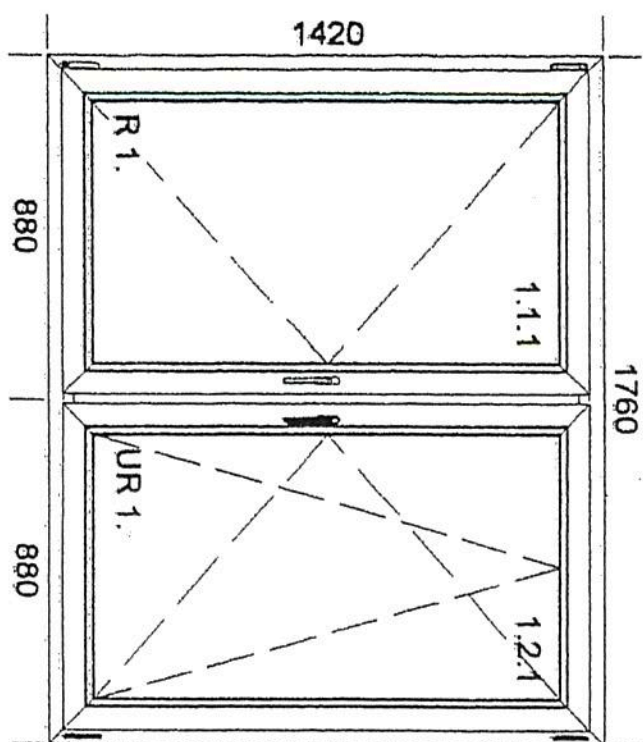

Opis: poz.10

- okno uchylno-rozwieralne w ilości 1szt.

Wymiar:

szer. 850 x wys. 820

**Poz. 1 Obmiaru robót**

Lokalizacja: pomieszczenie WC – pierwsze piętro budynku

Opis: poz. 11

- okno uchylno-rozwieralne w ilości 1 szt.

Wymiar:

szer. 850 x wys. 820

**Poz. 2 Obmiaru robót**

Lokalizacja: Sala szkoleniowa nr 5

Opis: poz. 4

- okno uchylno-rozwieralne w ilości 1szt.

Wymiar:

szer. 2040 x wys. 1120

Wymiar:

szer. 2600 x wys. 1420

**Poz. 3 Obmiaru robót**

Lokalizacja: Korytarz – pierwsze piętro budynku

Opis: poz. 2

- okno uchylno-rozwieralne w ilości 1szt.

Wymiar:

szer. 2640 x wys. 1420

Wymiar:

szer. 1490 x wys. 2060