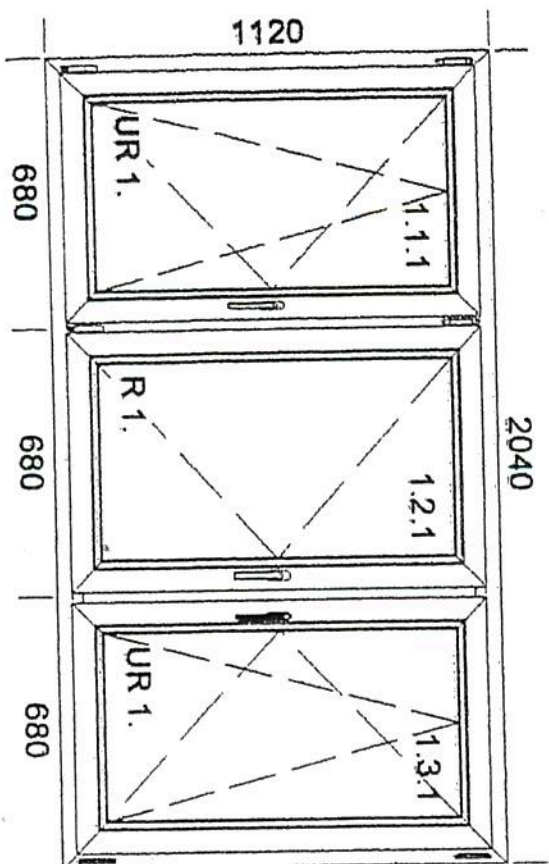

Opis: poz.10

- okno uchylno-rozwieralne w ilości 1szt.

Wymiar:

szer. 850 x wys. 820

**Poz. 1 Obmiaru robót**

Lokalizacja: pomieszczenie WC – pierwsze piętro budynku

Opis: poz. 11

- okno uchylno-rozwieralne w ilości 1 szt.

Wymiar:

szer. 850 x wys. 820

**Poz. 2 Obmiaru robót**

Lokalizacja: Sala szkoleniowa nr 5

Opis: poz. 4

- okno uchylno-rozwieralne w ilości 1szt.

Wymiar:

szer. 2040 x wys. 1120

Wymiar:

szer. 2600 x wys. 1420

**Poz. 3 Obmiaru robót**

Lokalizacja: Korytarz – pierwsze piętro budynku

Opis: poz. 2

- okno uchylno-rozwieralne w ilości 1szt.

Wymiar:

szer. 2640 x wys. 1420

Wymiar:

szer. 1490 x wys. 2060