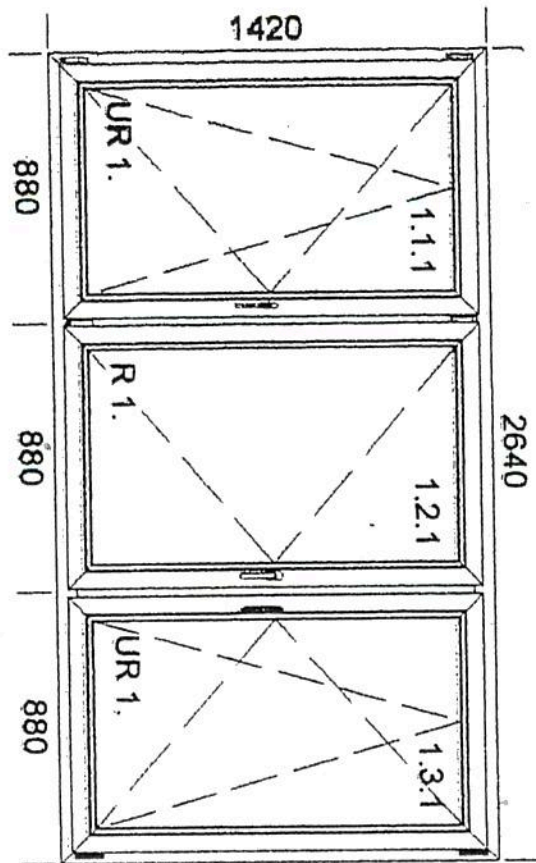

Opis: poz. 8

- okno uchylno-rozwieralne w ilości 1szt.

Wymiar:

szer. 2030 x wys. 1100

**Poz. 3 Obmiaru robót**

Lokalizacja: Sala szkoleniowa nr 3

Opis: poz. 1

- okno uchylno-rozwieralne w ilości 3szt.

Wymiar:

szer. 2600 x wys. 1420

**Poz. 3 Obmiaru robót**

Lokalizacja: Korytarz – pierwsze piętro budynku

Opis: poz. 2

- okno uchylno-rozwieralne w ilości 1szt.

Wymiar:

szer. 2640 x wys. 1420

Wymiar:

szer. 2650 x wys. 1420

**Poz. 3 Obmiaru robót**

Lokalizacja: Pomieszczenie planistek

Opis: poz. 12

- okno uchylno-rozwieralne w ilości 3szl.

Szklenie:

- Ornament Atlantic bb 4/16/4U = 1,0Ar

Wymiar:

szer. 1490 x wys. 2060